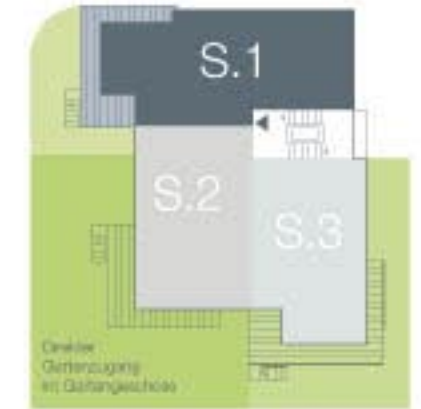

Schwägerichenstraße
1. Etage

al piano

- Wohnung S.1
5-Raum Wohnung 185,20 m²
- Wohnung S.2
4-Raum Wohnung 154,10 m²
- Wohnung S.3
4-Raum Wohnung 147,60 m²